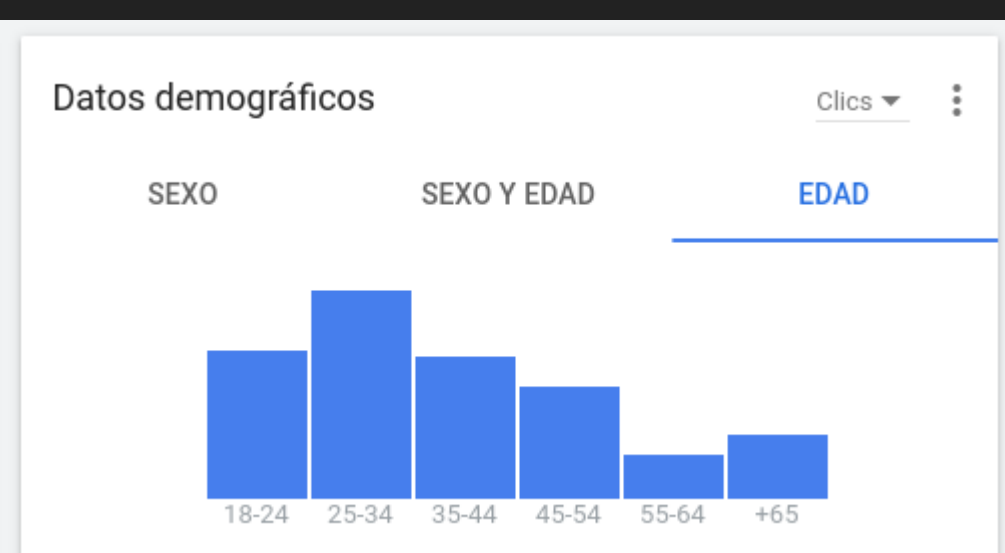

</> Glupex

Google Ads

Palabras clave

[+ AÑADIR PALABRA CLAVE](#)

	Coste	Clics	CTR
"empresa de limpieza"	6.278,07 ARS	335	14,35 %
"servicio de limpieza"	287,30 ARS	13	6,37 %
"final de obra"	130,83 ARS	6	15,00 %
"limpieza de oficinas"	104,15 ARS	8	19,05 %
"limpieza de vidrios"	103,72 ARS	9	10,71 %