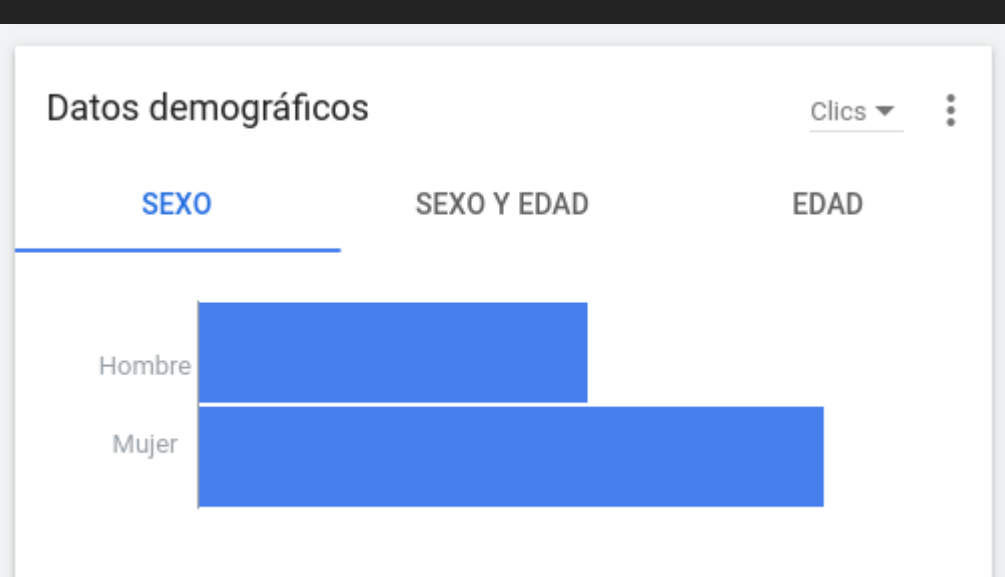

</> Glupex

Google Ads

Palabras clave

[+ AÑADIR PALABRA CLAVE](#)

	Coste	Clics	CTR
"empresa de limpieza"	6.278,07 ARS	335	14,35 %
"servicio de limpieza"	287,30 ARS	13	6,37 %
"final de obra"	130,83 ARS	6	15,00 %
"limpieza de oficinas"	104,15 ARS	8	19,05 %
"limpieza de vidrios"	103,72 ARS	9	10,71 %